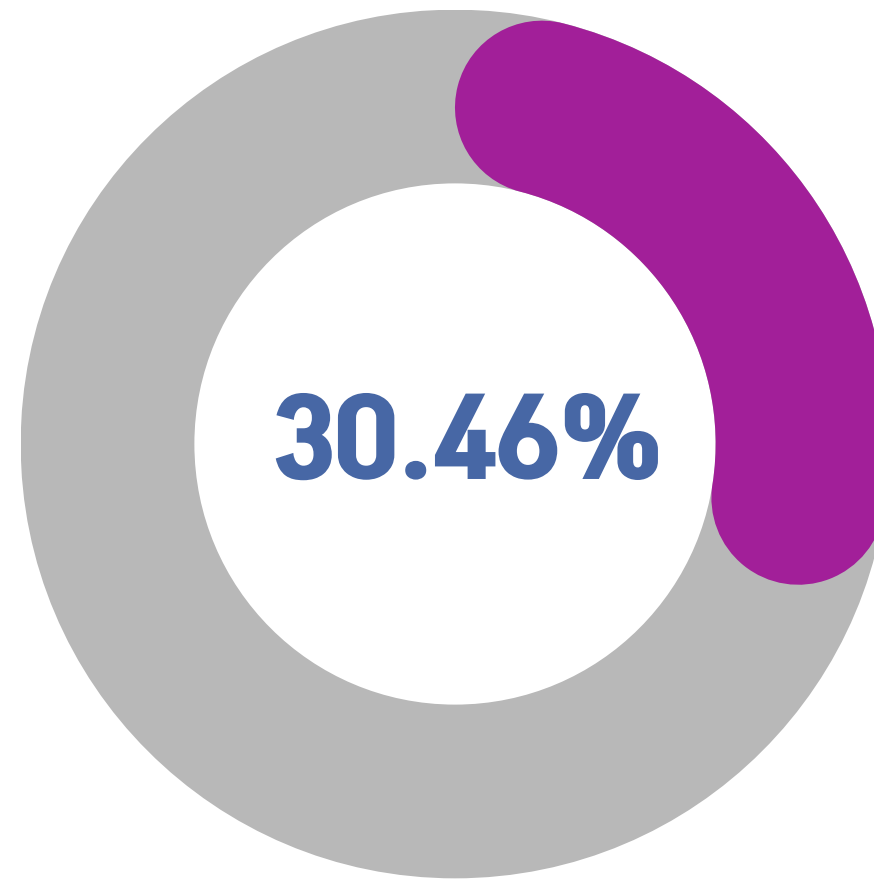

แผนภูมิแสดงร้อยละผู้ดำรงตำแหน่งทางวิชาการ ของมหาวิทยาลัยทักษิณ จำแนกตามตำแหน่ง

คณาจารย์รวม 500 คน

ณ วันที่ 1 พฤษภาคม 2567

แผนภูมิแสดงร้อยละผู้ดำรงตำแหน่งทางวิชาการ ของมหาวิทยาลัยทักษิณ จำแนกรายคณะ

ร้อยละ

ณ วันที่ 1 พฤษภาคม 2567

แผนภูมิแสดงร้อยละผู้ดำรงตำแหน่งทางวิชาการ
ของมหาวิทยาลัยทักษิณ จำแนกตามกลุ่มสาขาวิชา

วิทยาศาสตร์และ
เทคโนโลยี
(76/138)

มนุษยศาสตร์และ
สังคมศาสตร์
(92/302)

วิทยาศาสตร์สุขภาพ
(13/60)

ณ วันที่ 1 พฤษภาคม 2567