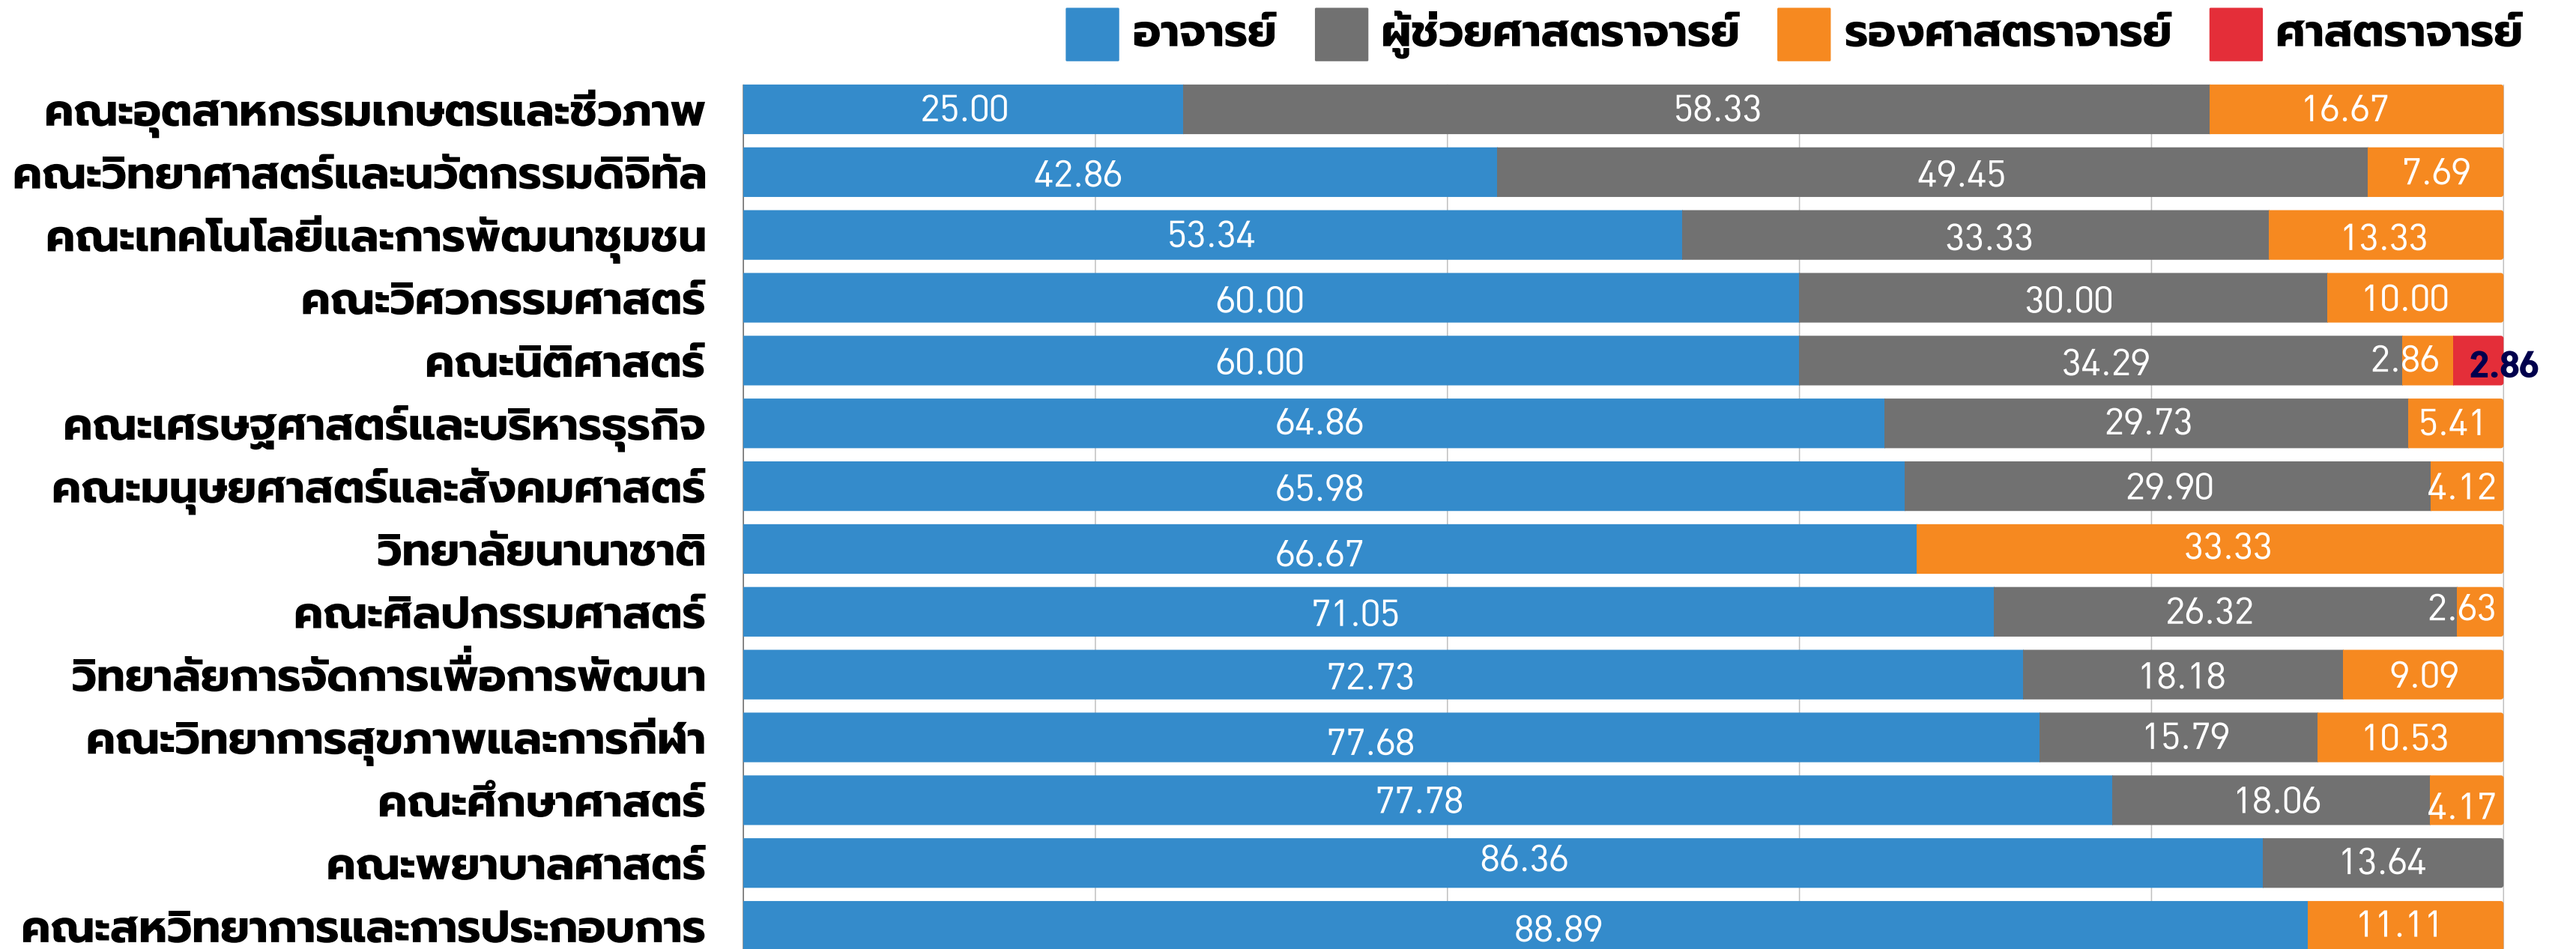

แผนภูมิแสดงร้อยละผู้ดำรงตำแหน่งทางวิชาการ ของมหาวิทยาลัยทักษิณ จำแนกตามตำแหน่ง

คณาจารย์รวม 500 คน

ณ วันที่ 1 พฤษภาคม 2567

แผนภูมิแสดงร้อยละผู้ดำรงตำแหน่งทางวิชาการ ของมหาวิทยาลัยทักษิณ จำแนกรายคณะ

ร้อยละ

ณ วันที่ 1 พฤษภาคม 2567

แผนภูมิแสดงร้อยละผู้ดำรงตำแหน่งทางวิชาการ
ของมหาวิทยาลัยทักษิณ จำแนกตามกลุ่มสาขาวิชา

วิทยาศาสตร์และ
เทคโนโลยี
(76/138)

มนุษยศาสตร์และ
สังคมศาสตร์
(92/302)

วิทยาศาสตร์สุขภาพ
(13/60)

ณ วันที่ 1 พฤษภาคม 2567