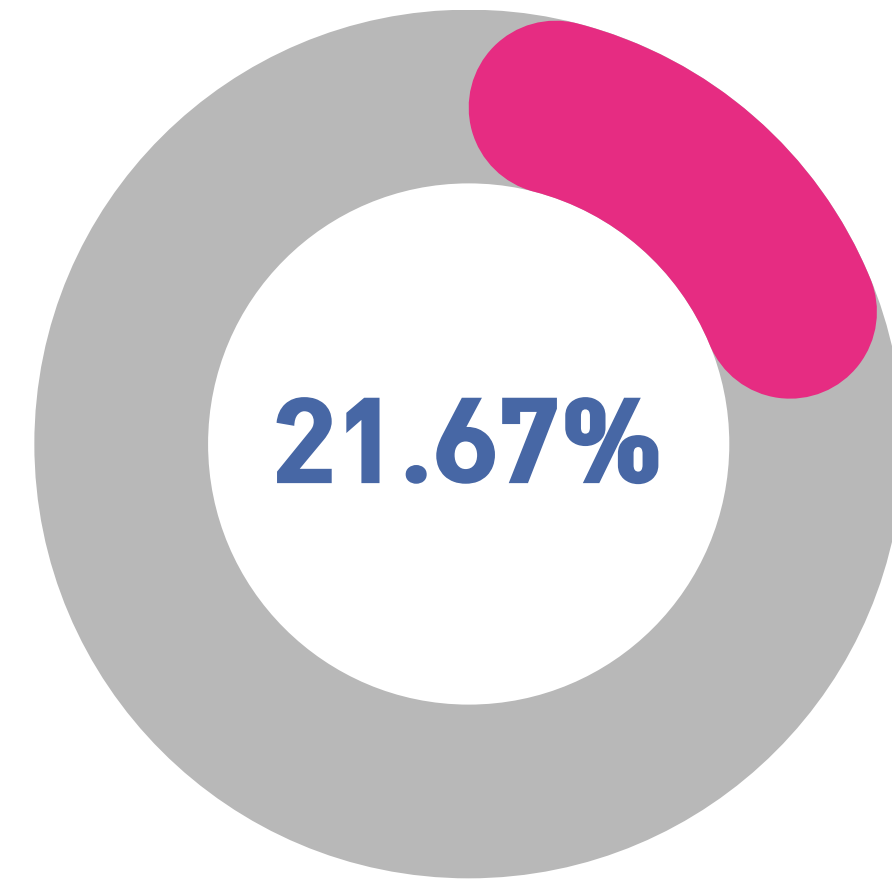

แผนภูมิแสดงร้อยละผู้ดำรงตำแหน่งทางวิชาการ ของมหาวิทยาลัยทักษิณ จำแนกตามตำแหน่ง

คณาจารย์รวม 500 คน

ณ วันที่ 1 พฤษภาคม 2567

แผนภูมิแสดงร้อยละผู้ดำรงตำแหน่งทางวิชาการ ของมหาวิทยาลัยทักษิณ จำแนกรายคณะ

ร้อยละ

ณ วันที่ 1 พฤษภาคม 2567

แผนภูมิแสดงร้อยละผู้ดำรงตำแหน่งทางวิชาการ
ของมหาวิทยาลัยทักษิณ จำแนกตามกลุ่มสาขาวิชา

วิทยาศาสตร์และ
เทคโนโลยี
(76/138)

มนุษยศาสตร์และ
สังคมศาสตร์
(92/302)

วิทยาศาสตร์สุขภาพ
(13/60)

ณ วันที่ 1 พฤษภาคม 2567