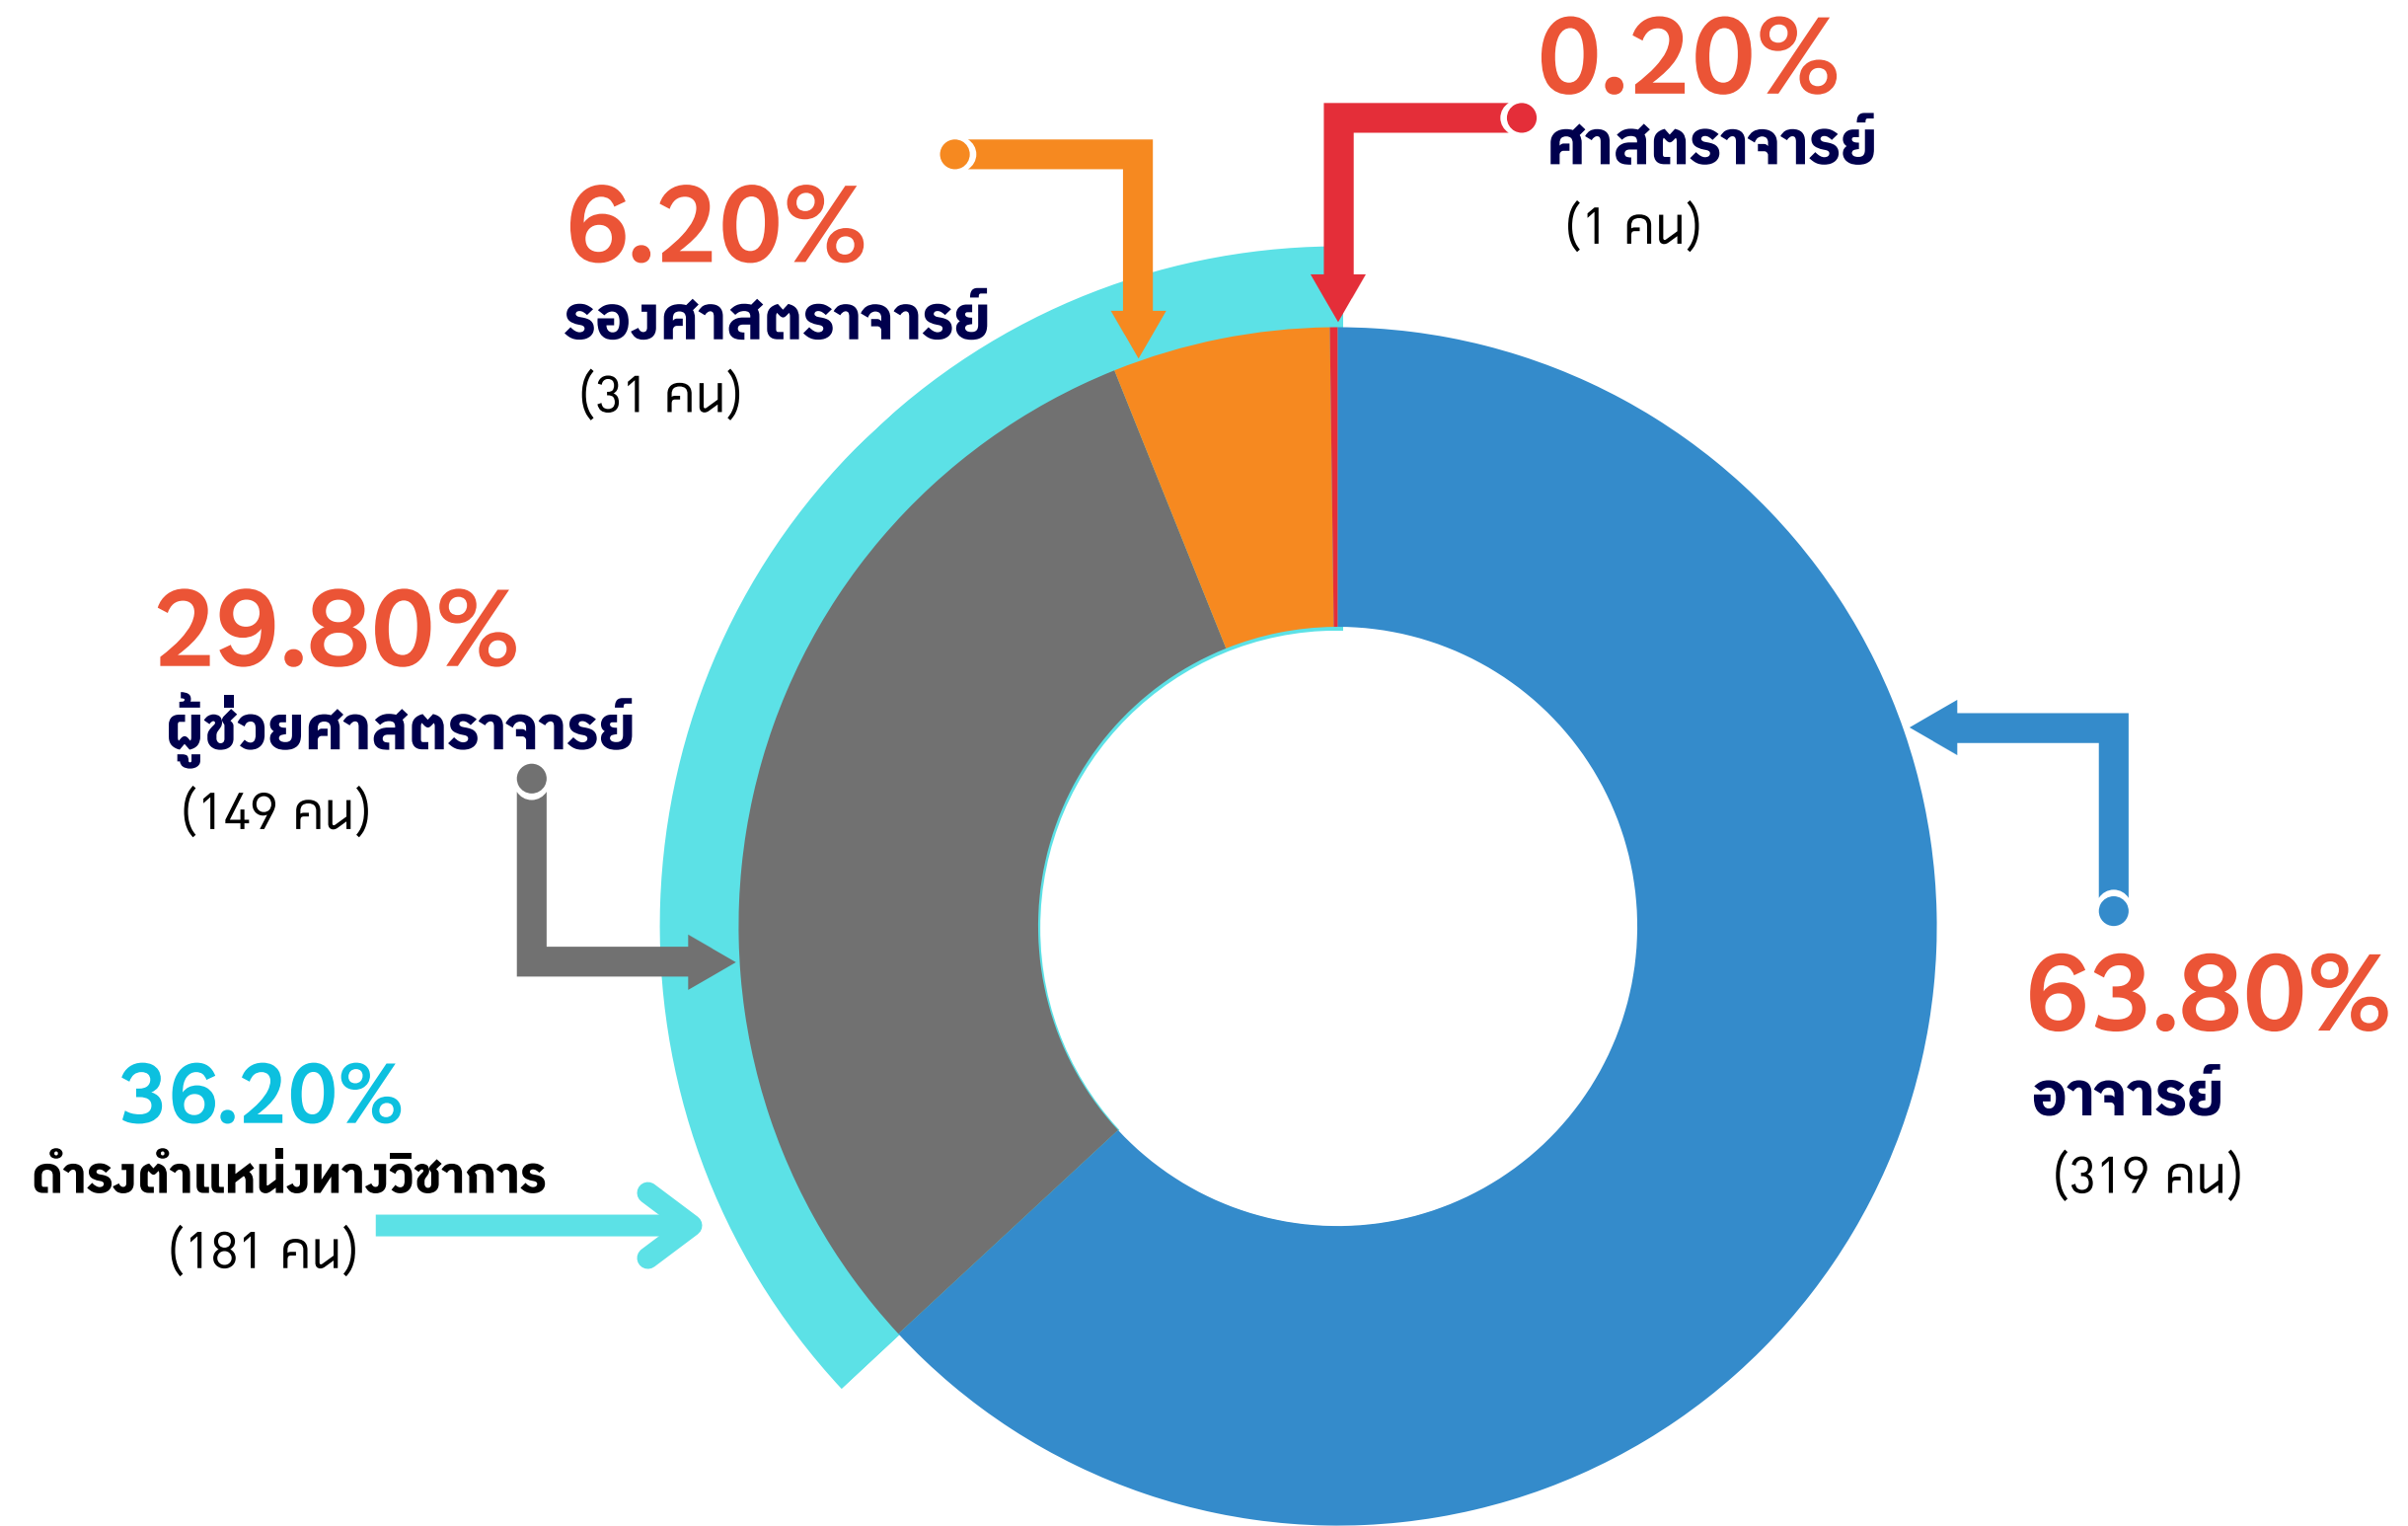

แผนภูมิแสดงร้อยละผู้ดำรงตำแหน่งทางวิชาการ ของมหาวิทยาลัยทักษิณ จำแนกตามตำแหน่ง

คณาจารย์รวม 500 คน

ณ วันที่ 1 พฤษภาคม 2567

แผนภูมิแสดงร้อยละผู้ดำรงตำแหน่งทางวิชาการ ของมหาวิทยาลัยทักษิณ จำแนกรายคณะ

ร้อยละ

ณ วันที่ 1 พฤษภาคม 2567

แผนภูมิแสดงร้อยละผู้ดำรงตำแหน่งทางวิชาการ
ของมหาวิทยาลัยทักษิณ จำแนกตามกลุ่มสาขาวิชา

วิทยาศาสตร์และ
เทคโนโลยี
(76/138)

มนุษยศาสตร์และ
สังคมศาสตร์
(92/302)

วิทยาศาสตร์สุขภาพ
(13/60)

ณ วันที่ 1 พฤษภาคม 2567