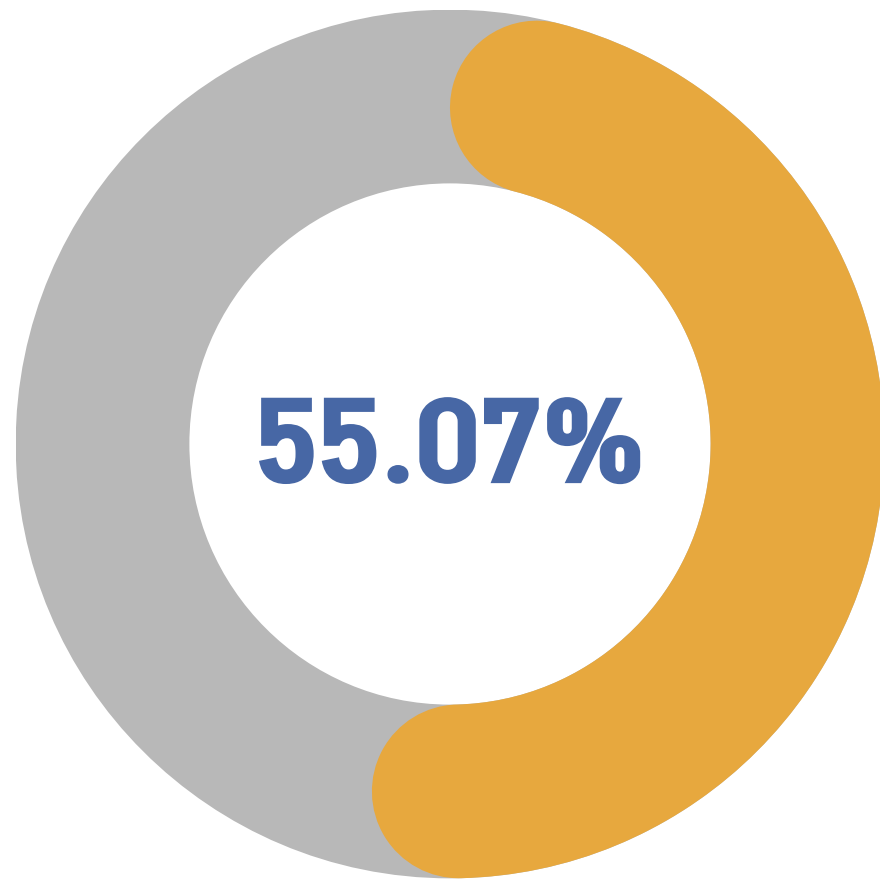

แผนภูมิแสดงร้อยละผู้ดำรงตำแหน่งทางวิชาการ ของมหาวิทยาลัยทักษิณ จำแนกตามตำแหน่ง

คณาจารย์รวม 500 คน

ณ วันที่ 1 พฤษภาคม 2567

แผนภูมิแสดงร้อยละผู้ดำรงตำแหน่งทางวิชาการ ของมหาวิทยาลัยทักษิณ จำแนกรายคณะ

ร้อยละ

ณ วันที่ 1 พฤษภาคม 2567

แผนภูมิแสดงร้อยละผู้ดำรงตำแหน่งทางวิชาการ
ของมหาวิทยาลัยทักษิณ จำแนกตามกลุ่มสาขาวิชา

วิทยาศาสตร์และ
เทคโนโลยี
(76/138)

มนุษยศาสตร์และ
สังคมศาสตร์
(92/302)

วิทยาศาสตร์สุขภาพ
(13/60)

ณ วันที่ 1 พฤษภาคม 2567